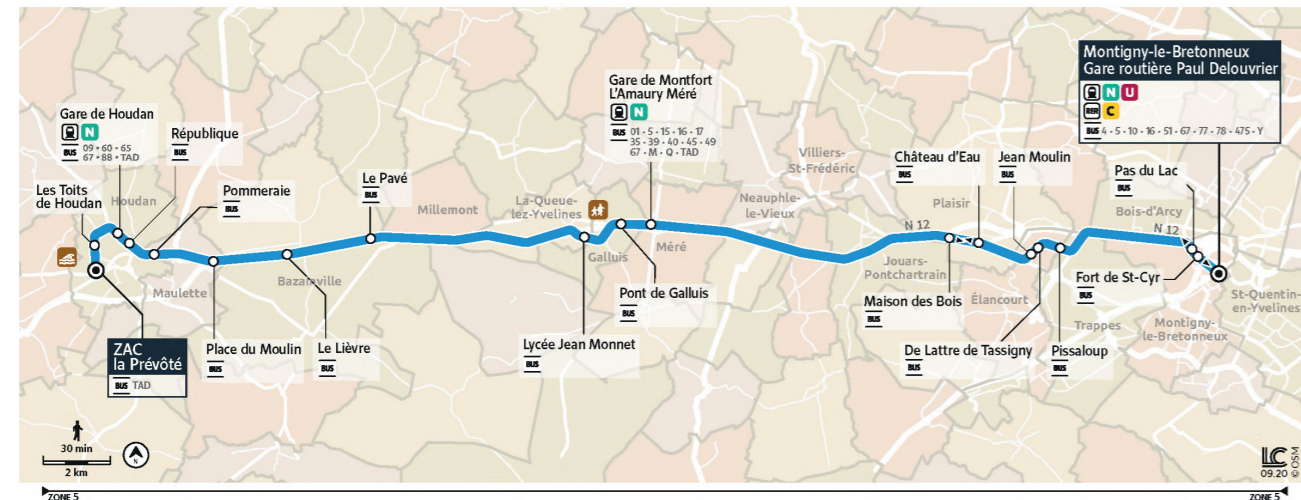

**express 67D HOUDAN ↔ MONTIGNY-LE-BRETONNEUX**

**Jours de fonctionnement et renvois**

3 L à V	Circule toute l'année sauf au mois d'août Lundi à Vendredi
---------	---

**Informations complémentaires**

Toussaint : Du dimanche 20 octobre au dimanche 3 novembre 2024  
 Noël : Du dimanche 22 décembre 2024 au dimanche 5 janvier 2025  
 Hiver : Du dimanche 16 février au dimanche 2 mars 2025  
 Printemps : Du dimanche 13 avril au dimanche 27 avril 2025  
 Pont de l'Ascension : Du vendredi 30 mai au dimanche 1<sup>er</sup> juin 2025  
 Début de l'été : Dimanche 6 juillet 2025

**express 67D HOUDAN → MONTIGNY-LE-BRETONNEUX**

Renvois	Du lundi au vendredi								
	LàV	LàV	LàV	LàV	LàV	LàV	LàV	LàV	
HOUDAN	Zac la Prévôté	05:53	06:53	07:53	08:53	16:23	17:23	18:13	19:28
	Les Toits de Houdan	05:54	06:54	07:54	08:54	16:24	17:24	18:14	19:29
	Gare de Houdan	05:55	06:55	07:55	08:55	16:25	17:25	18:15	19:30
	République	05:57	06:57	07:57	08:57	16:27	17:27	18:17	19:32
MAULETTE	Pommerai	05:58	06:58	07:58	08:58	16:28	17:28	18:18	19:33
	Place du Moulin	05:59	06:59	07:59	08:59	16:29	17:29	18:19	19:34
BAZAINVILLE	Le Lièvre	06:01	07:01	08:01	09:01	16:31	17:31	18:21	19:36
	Le Pavé	06:02	07:02	08:02	09:02	16:32	17:32	18:22	19:37
LA QUEUE LEZ YVELINES	Lycée Jean Monnet	06:13	07:13	08:13	09:13	16:43	17:43	18:33	19:48
GALLUIS	Pont de Galluis	06:15	07:15	08:15	09:15	16:45	17:45	18:35	19:50
MÉRÉ	Gare de Montfort-LA. Méré	06:20	07:20	08:20	09:20	16:50	17:50	18:40	19:55
PLAISIR	Maison des bois	06:32	07:32	08:32	09:32	17:02	18:02	18:52	20:07
ÉLANCOURT	Jean Moulin	06:35	07:35	08:35	09:35	17:05	18:05	18:55	20:10
	De Lattre de Tassigny	06:36	07:36	08:36	09:36	17:06	18:06	18:56	20:11
	Pissaloup	06:37	07:37	08:37	09:37	17:07	18:07	18:57	20:12
MONTIGNY-LE-BRETONNEUX	Institut Franco-Japonais	06:42	07:42	08:42	09:42	17:12	18:12	19:02	20:17
	Gare R. Paul Delouvrier	06:45	07:45	08:45	09:45	17:15	18:15	19:05	20:20